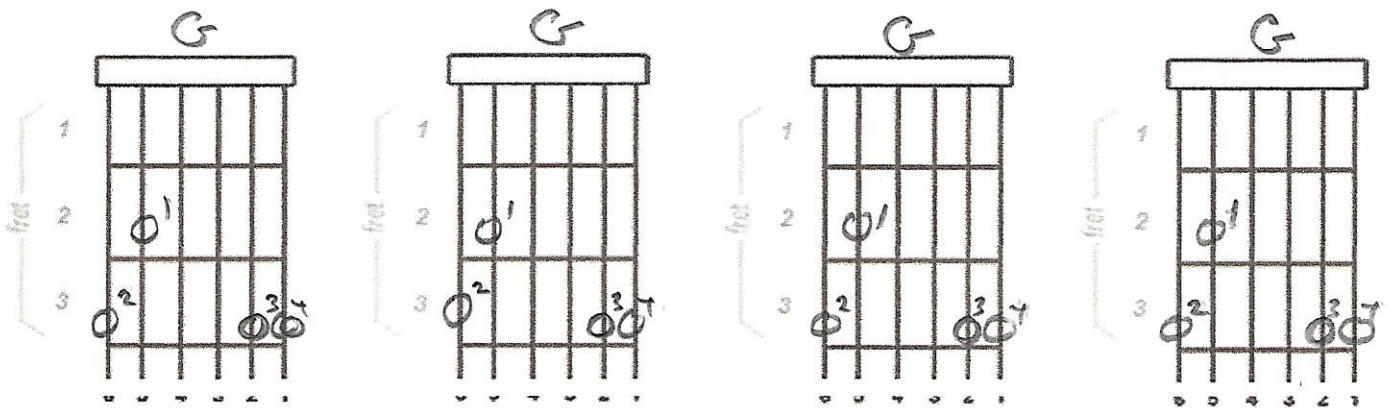

TITLE: Norwegian Wood.

SHEET No ① VERSE + INTRO

6=(bott)E 5=A 4=D 3=G 2=B 1=(top)E

GUITAR CHORD SHEET - Rob Fennah

<p>D 3 D U D U</p>	<p>D 3 D U D U</p>	<p>D 3 D U D U</p>	<p>D 3 D U D U</p>
<p>D 4 D U D U</p>	<p>D 4 D U D U</p>	<p>D 3 D U D U</p>	<p>D 4 D U D U</p>
<p>D 4 D U D U</p>	<p>D 5 D U D U</p>	<p>D 3 D U D U</p>	<p>D 5 D U D U</p>
<p>D 5 D U D U</p>	<p>D 4 D U D U</p>	<p>D 3 D U D U</p>	<p>D 5 D U D U</p>

TITLE: Norwegian Wood

SHEET No (2)

Middle Section.

6=(bott)E 5=A 4=D 3=G 2=B 1=(top)E

GUITAR CHORD SHEET - Rob Fennah

Strum. / 1 + 2 + 3 + /