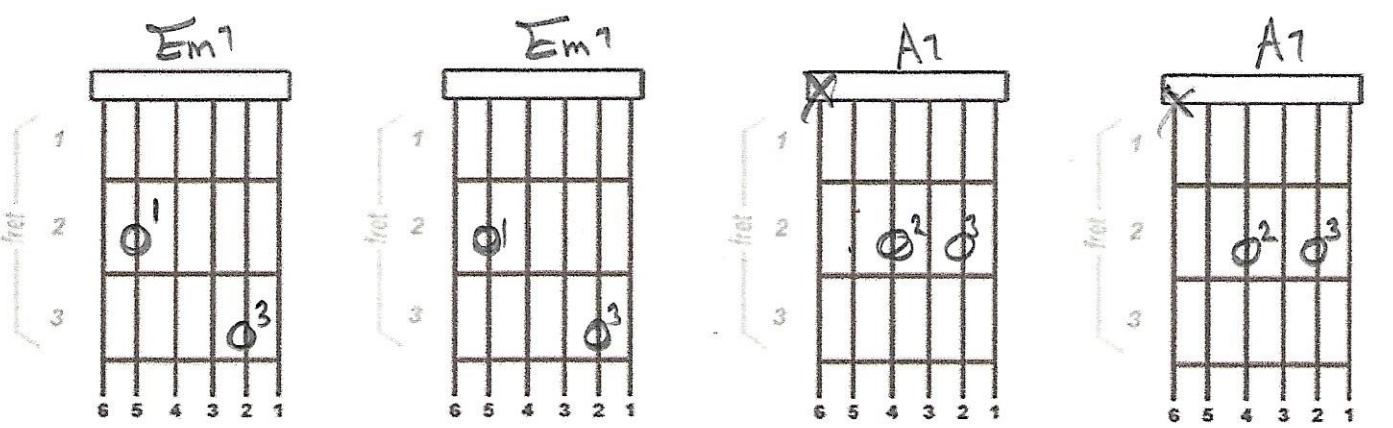

TITLE: Norwegian Wood.

SHEET No ① VERSE + INTRO

6=(bott)E 5=A 4=D 3=G 2=B 1=(top)E

GUITAR CHORD SHEET - Rob Fennah

<p>D 3 D U D U</p>	<p>D 3 D U D U</p>	<p>D 3 D U D U</p>	<p>D 3 D U D U</p>
<p>D 4 D U D U</p>	<p>D 4 D U D U</p>	<p>D 3 D U D U</p>	<p>D 4 D U D U</p>
<p>D 4 D U D U</p>	<p>D 5 D U D U</p>	<p>D 3 D U D U</p>	<p>D 5 D U D U</p>
<p>D 5 D U D U</p>	<p>D 4 D U D U</p>	<p>D 3 D U D U</p>	<p>D 5 D U D U</p>

TITLE: Norwegian Wood

SHEET No (2)

Middle Section.

6=(bott)E 5=A 4=D 3=G 2=B 1=(top)E

GUITAR CHORD SHEET - Rob Fennah

Strum. / 1 + 2 + 3 + /