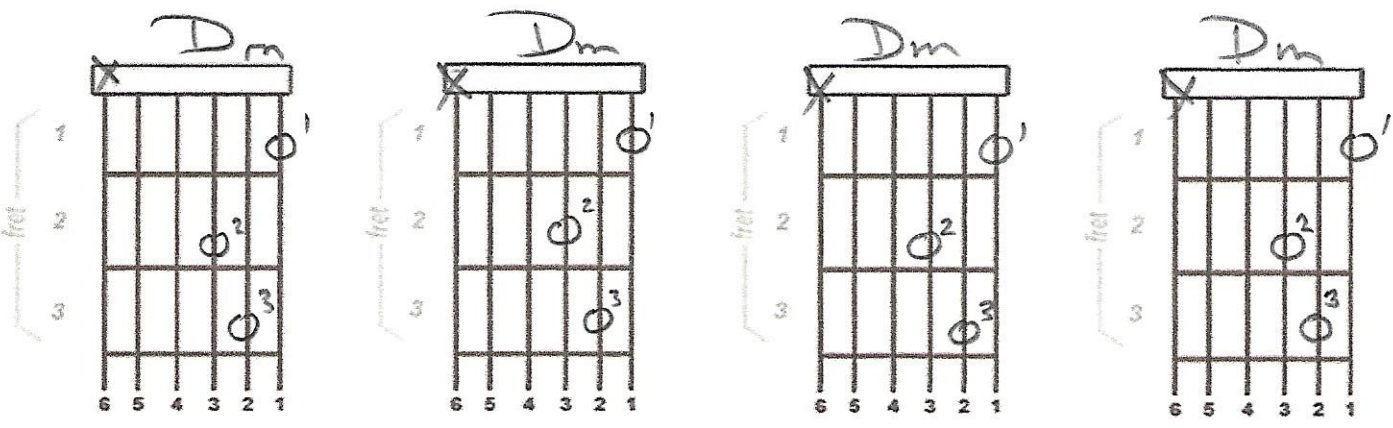

TITLE: Norwegian Wood.

SHEET No ① VERSE + INTRO

6=(bott)E 5=A 4=D 3=G 2=B 1=(top)E

GUITAR CHORD SHEET - Rob Fennah

<p>D 3 D U D U</p>	<p>D 3 D U D U</p>	<p>D 3 D U D U</p>	<p>D 3 D U D U</p>
<p>D 4 D U D U</p>	<p>D 4 D U D U</p>	<p>D 3 D U D U</p>	<p>D 4 D U D U</p>
<p>D 4 D U D U</p>	<p>D 5 D U D U</p>	<p>D 3 D U D U</p>	<p>D 5 D U D U</p>
<p>D 5 D U D U</p>	<p>D 4 D U D U</p>	<p>D 3 D U D U</p>	<p>D 5 D U D U</p>

TITLE: Norwegian Wood

SHEET No (2)

Middle Section.

6=(bott)E 5=A 4=D 3=G 2=B 1=(top)E

GUITAR CHORD SHEET - Rob Fennah

Strum. / 1 + 2 + 3 + /